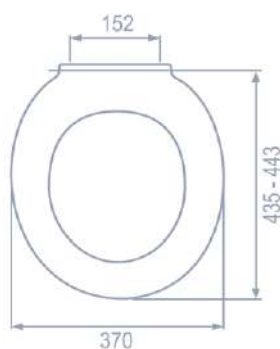

Pomalé
sklápanie

Odnímateľnosť

909045	S012V010	UNISSET biele duroplast		27,60	1 ks	Plast Classic - 909125
909135	S013V010	UNISSET biele duroplast		28,90	1 ks	Kov Metal Fix - 909130