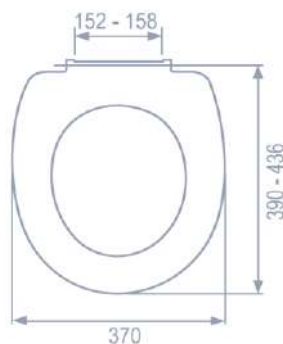

KÓD	KÓD MKW	NÁZOV		CENA/1 KS V EURO	BALENIE / KS	KÓD ÚCHYTÝ NÁHRADNÉ DIELY
909111	S940V011	PLUTO PLUS biele duroplast	DOPREDAJ	23,60	1 ks	Plast Trend - 909145/909160