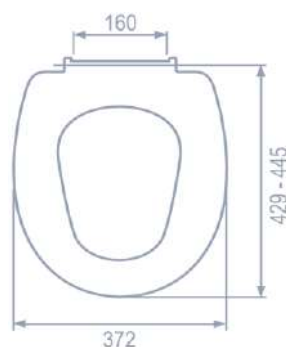

Antibakteriálna úprava

Rýchle upínanie

909035	S402V010	GAMA biele duroplast	27,50	1 ks	Plast Classic - 909125
909040	S403V010	GAMA biele duroplast	28,70	1 ks	Kov Metal Fix - 909130

Antibakteriálna úprava

Rýchle upínanie

909075	S082V010	WEGA biele duroplast	27,30	1 ks	Plast Classic - 909125
909165	S083V010	WEGA biele duroplast	26,25	1 ks	Kov Metal Fix - 909130