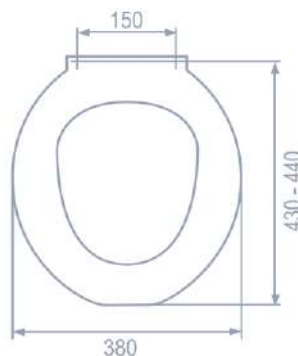

Antibakteriálna úprava

Rýchle upínanie

909090	S032V010	HIT biele duroplast	27,50	1 ks	Plast Classic - 909125
909095	S033V010	HIT biele duroplast	28,70	1 ks	Kov Metal Fix - 909130