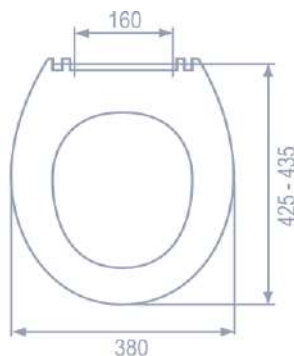

KÓD	KÓD MKW	NÁZOV	CENA/1 KS V EURO	BALENIE / KS	KÓD ÚCHYTY NÁHRADNÉ DIELY
909100	S022V010	KADETT biele duroplast	19,80	1 ks	Plast Trend - 909145/909160