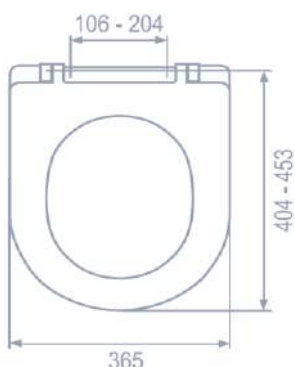

Antibakteriálna úprava

Rýchle upínanie

N 909106 S793V011 **DARIO Slim odnímatelné** 41,50 1 ks Kov - 909163
biele duroplast