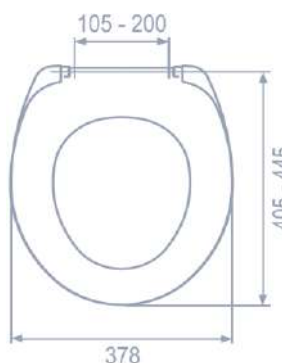

Antibakteriálna úprava

Nastaviteľné úchyty

909121	S555V010	UNIBASIC samospádové, odnímateľné, biele duroplast	28,40	1 ks	Plast - 909182