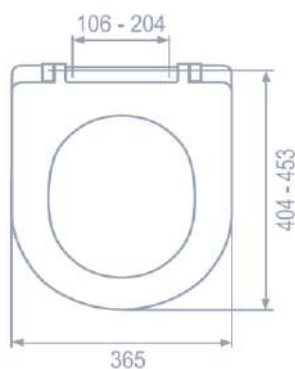

Pomalé sklápanie

N 909105 S793V012 **DARIO Slim biele duroplast** 31,90 1 ks Kov - 909130