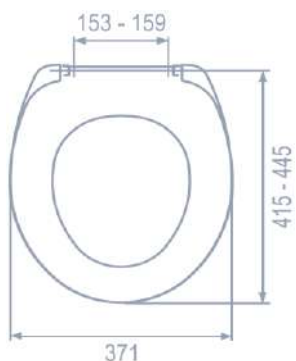

Pomalé
sklápanie

Nastaviteľné
úchyty

KÓD	KÓD MKW	NÁZOV		CENA/1 KS V EURO	BALENIE / KS	KÓD ÚCHYTÝ NÁHRADNÉ DIELY
909111	S940V011	PLUTO PLUS biele duroplast	DOPREDAJ	23,60	1 ks	Plast Trend - 909145/909160