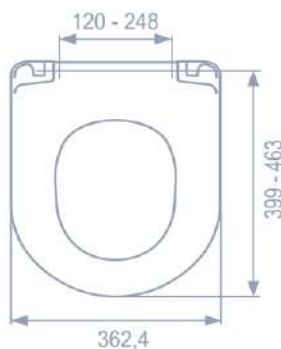

Bahama

KÓD	KÓD MKW	NÁZOV	CENA/1 KS V EURO	BALENIE / KS	KÓD ÚCHYTÝ NÁHRADNÉ DIELY
-----	---------	-------	---------------------	-----------------	------------------------------

909004 S793T010 **DARIO odnímatelné** 35,10 1 ks Kov - Dario Metal - 909162
 biele duroplast