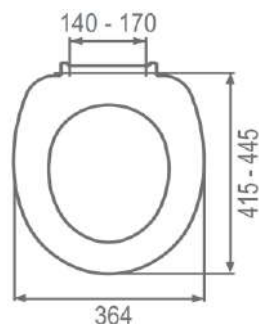

KÓD	KÓD MKW	NÁZOV		CENA/1 KS V EURO	BALENIE / KS	KÓD ÚCHYTÝ NÁHRADNÉ DIELY

909025	S712T010	ORION biele duroplast odnímateľné	DOPREDAJ	38,50	1 ks	Plast Top - 909190