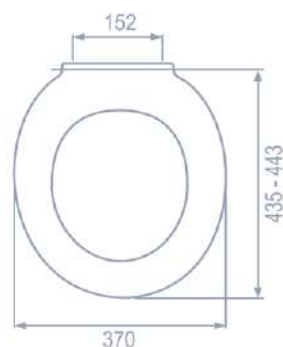

Antibakteriálna
úprava

Rýchle
upínanie

909055	S592V010	UNISSET PLUS biele duroplast		27,50	1 ks	Plast Classic - 909125
909060	S593V010	UNISSET PLUS biele duroplast		28,70	1 ks	Kov Metal Fix - 909130
909047	S593V040	UNISSET PLUS bahama duroplast - DOPREDAJ		27,80	1 ks	Kov Metal Fix - 909130