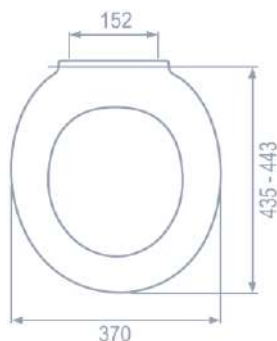

Antibakteriálna úprava

Rýchle upínanie