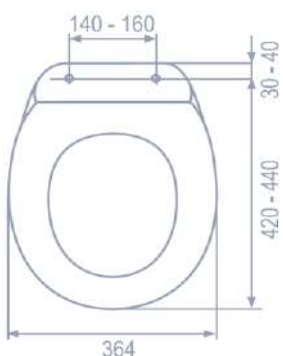

Antibakteriálna
úprava

Odnímateľnosť

909005	S232T010	VENUS SC samospádové biele duroplast	67,70	1 ks	Plast Easy Lock -909140