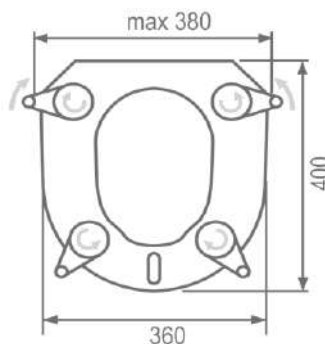

Antibakteriálna
úprava

Odnímateľnosť

909009	S890T010	MONARCH 10cm		62,20	1 ks	Plast - Univerzálny úchyt