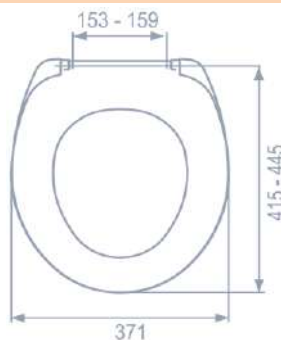

KÓD	KÓD MKW	NÁZOV	CENA/1 KS V EURO	BALENIE / KS	KÓD ÚCHYTÝ NÁHRADNÉ DIELY
909118	S470V021	UNIVERSAL ECO biele termoplast, plast. úchyt	12,40	1/10 ks	Plast Trend - 909145/909160
N 909119	S470V013	UNIVERSAL ECO biele termoplast, kovový úchyt	14,50	1/10 ks	Kov Metal Fix - 909130
909115	S470T010	UNIVERSAL biele termoplast	14,90	1 ks	Plast Trend - 909145/909160