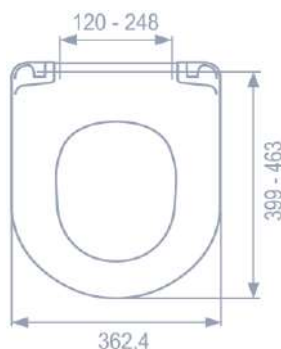

Antibakteriálna úprava

Odnímateľnosť

909003 S795T010 **DARIO SC samospádové** 58,90 1 ks Kov - Dario SC - 909163
odnímatelné, biele duroplast