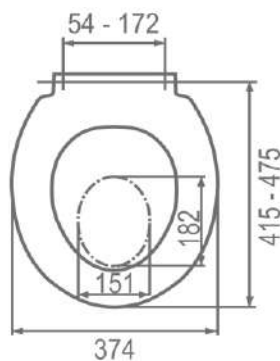

909124	S890T011	FAMILY SC samospádové biele duroplast		73,40	1 ks	Kov - 909163