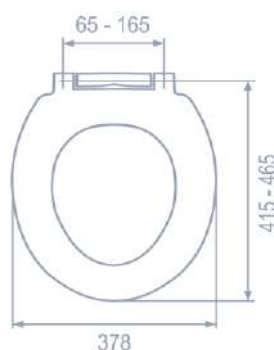

Rýchle
upínanie

909112	S0A5T000	BENEFIT Slim SC samospádové odnímateľné, biele duroplast		33,65	1/5 ks	Kov - Benefit metal - 909166