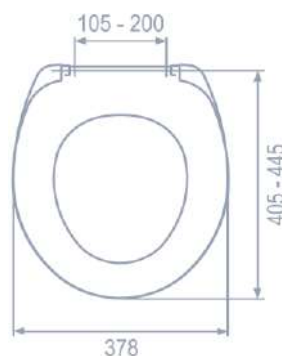

Nastaviteľné úchyty

Pomalé sklápanie

909122	S552V010	UNIBASIC TREND biele duroplast	23,80	1 ks	Plast Trend - 909145/909160