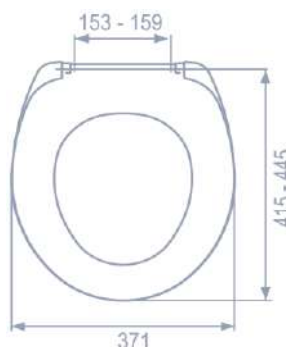

Antibakteriálna úprava

Nastaviteľné úchyty

N 909117	S470T032	UNIVERSAL TREND PLUS SC samospádové, biele termoplast	23,90	1 ks	Plast - 909182