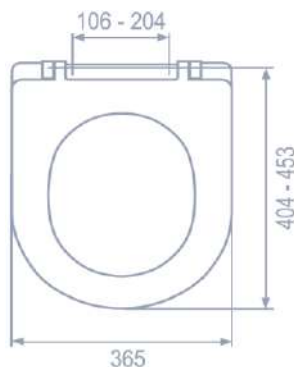

Pomalé
sklápanie

Nastaviteľné
úchyty

N 909002	S765V010	STUDIO Slim samospádové, odnímateľné , biele duroplast	46,10	1 ks	Kov - 909163
----------	----------	--	--------------	------	--------------

Pomalé
sklápanie