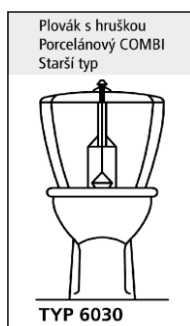

VÝHODY NÁDRŽIEK PERLA

- dávkovanie vody podľa individuálnej potreby
- úspora vody
- moderný design výrobku
- excentrické uchytenie na múr v rozsahu +/- 5mm od vodorovnej roviny od 223 do 243mm

PRÍSLUŠENSTVO K WC NÁDRŽKÁM PERLA

VENTILY VYPÚŠŤACIE ÚSPORNÉ

KÓD	NÁZOV	CENA/1 KS V EURO	BALENIE / KS
947043	FN 7000	7,28	1 ks

947006	FN 7010	7,28	1 ks
--------	---------	------	------

947007	FN 7020	7,14	1 ks
--------	---------	------	------