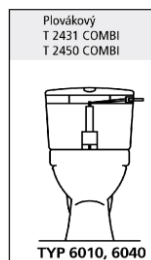

947006	FN 7010	7,28	1 ks