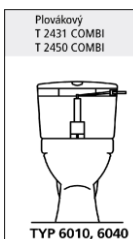

947009	FN 7040	6,95	1 ks