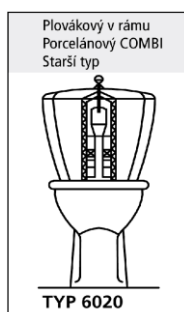

947007	FN 7020	7,14	1 ks